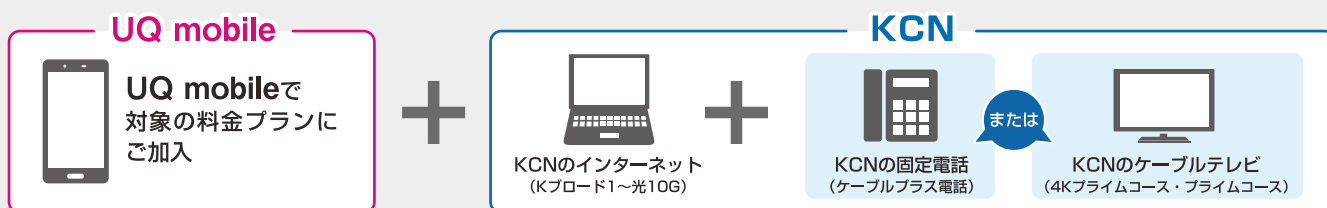

au・ソフトバンク・UQ mobile・ドコモの スマホ割引に対応

◆ auスマートバリュー

auをお使いの方 ▶ KCNとセットで家族みんなのauスマホが安くなる！*

※お申し込み必要 ※その他条件など、詳しくは au 取扱店スタッフ・au ホームページへ

◆ UQ mobile 自宅セット割

UQ mobileをお使いの方 ▶ KCNとセットでUQスマホのご利用料金をご家族全員おトク！*

※お申し込み必要 ※その他条件など、詳しくは UQ 取扱店スタッフ・UQ ホームページへ